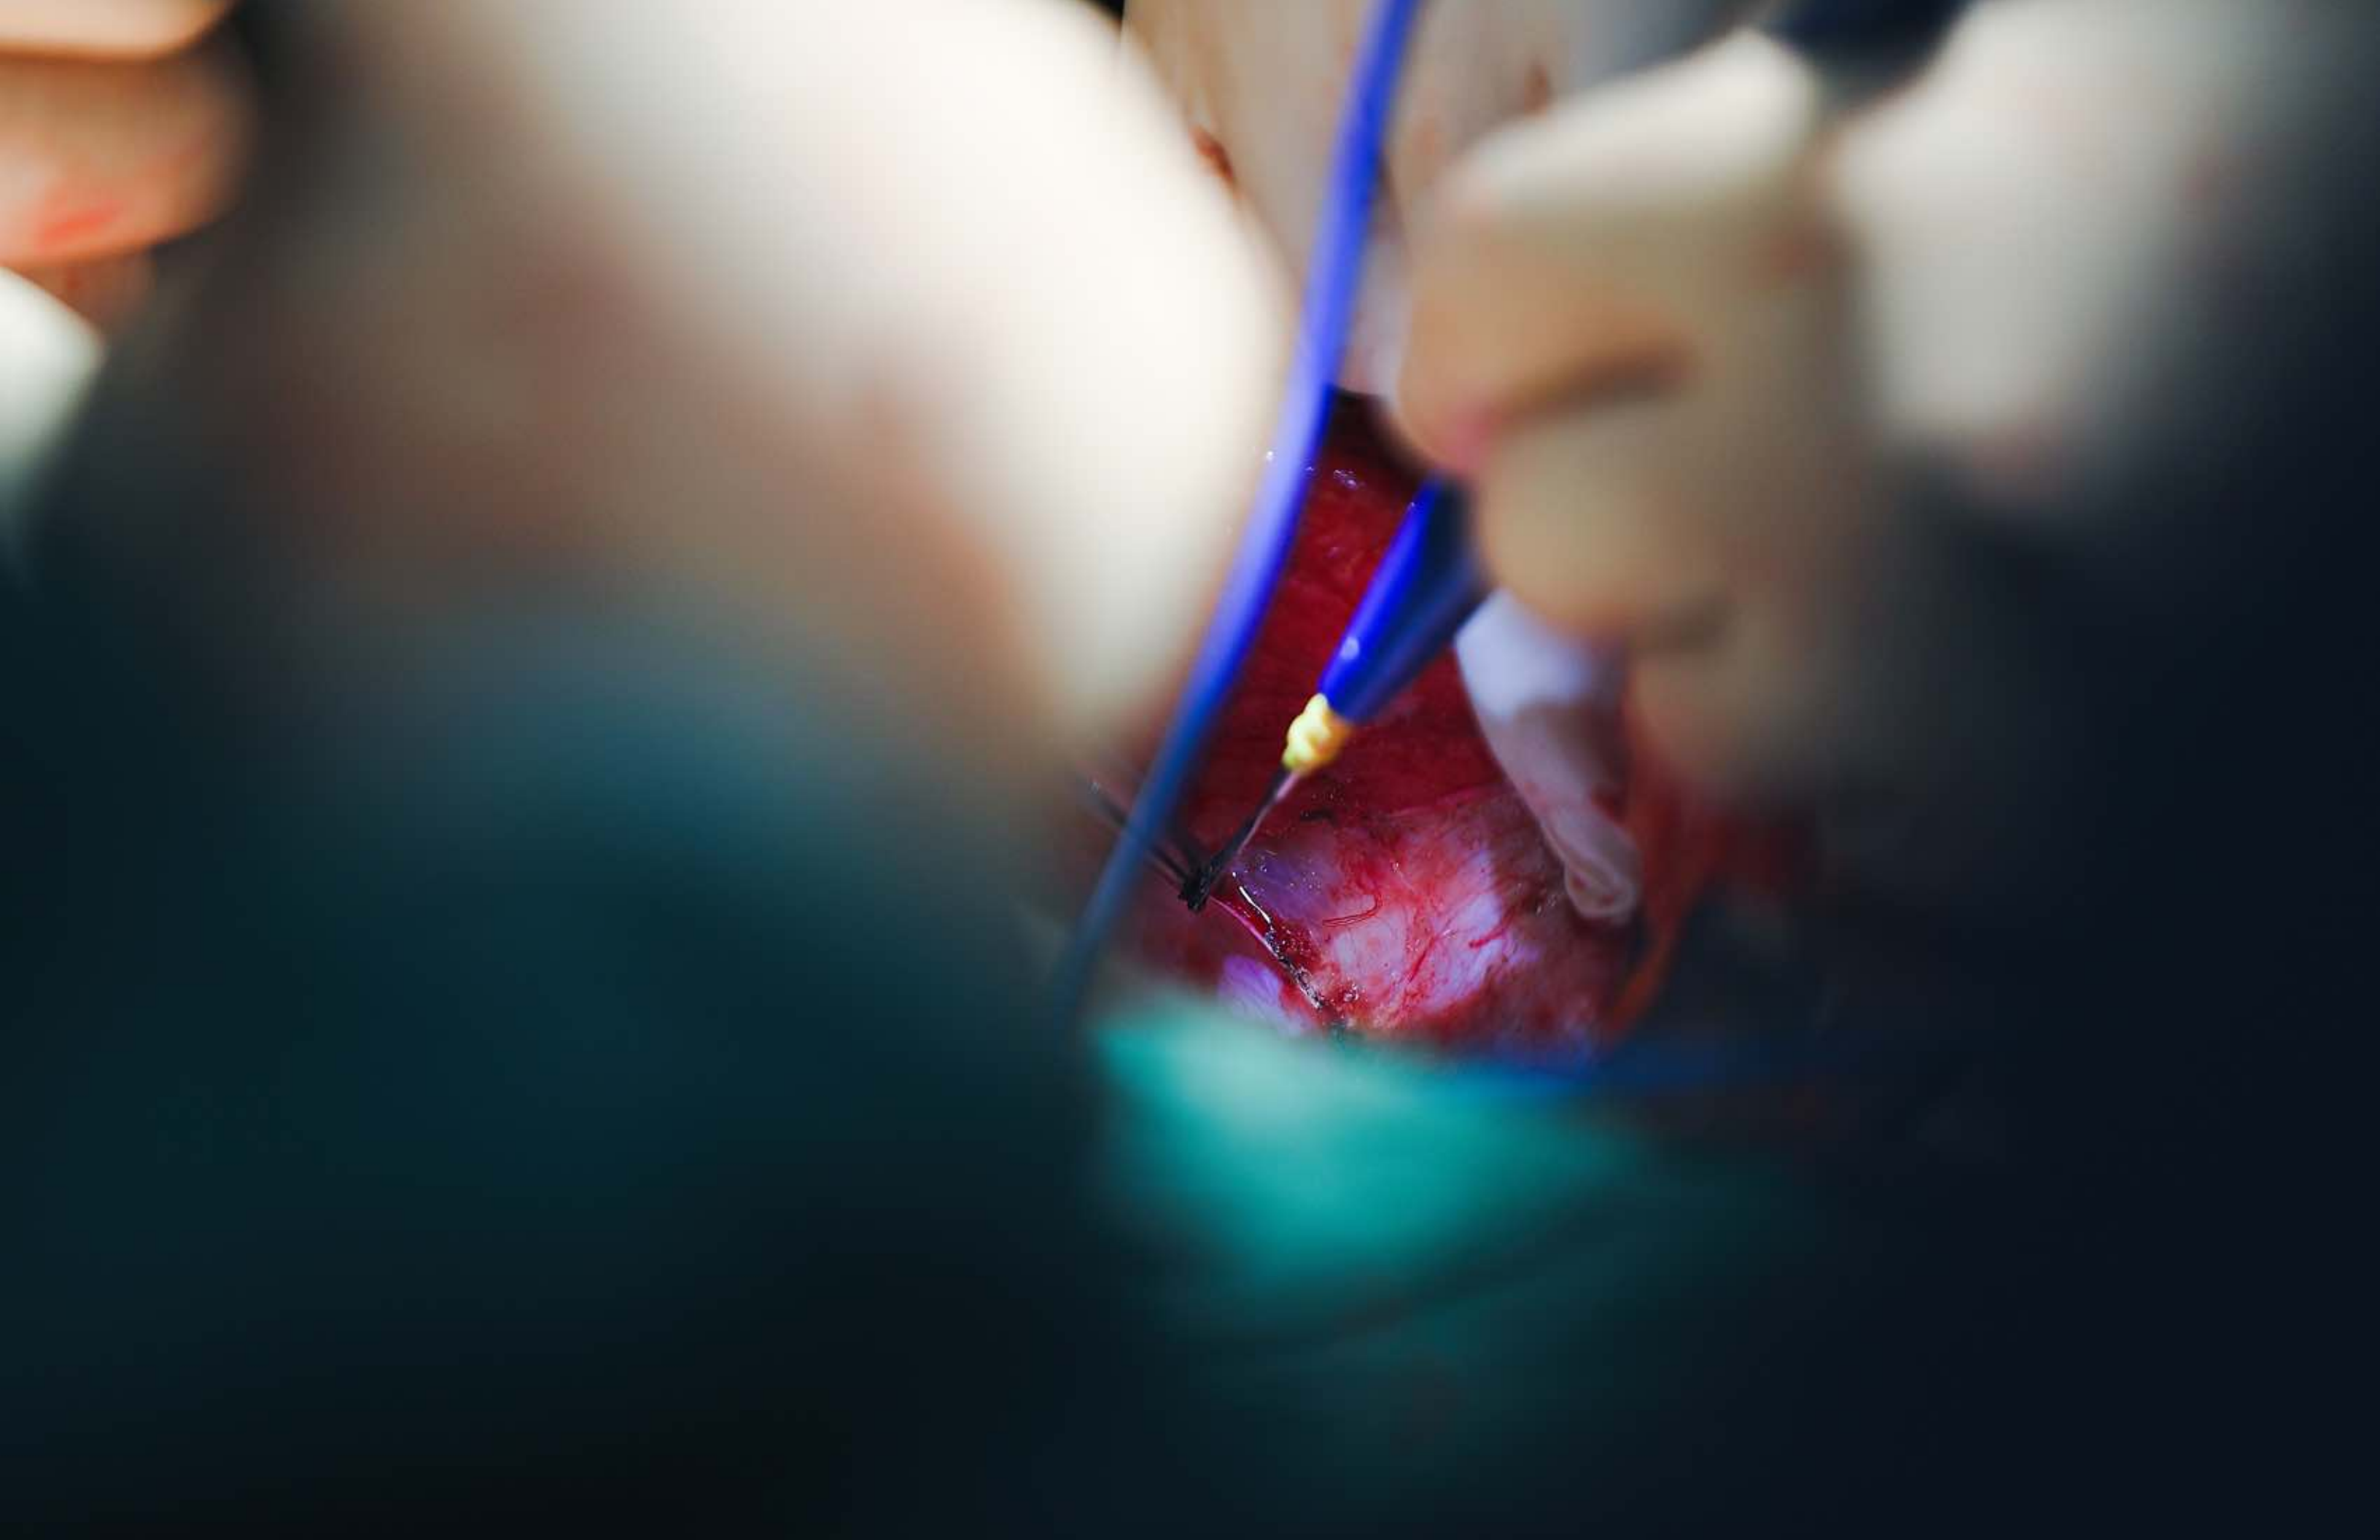

HONDURAS OUTREACH MISSION DOCUMENTARY: **[CLICK HERE](#)**

TRULIT®

TRULIT®

TRULIT®  
RS-3000

**ALTO DOLOR**  
Dolgenal  
ketorolaco

ESTADO MAYOR CONJUNTO  
HOSPITAL MILITAR CENTRAL  
SALA DE OPERACIONES

**Zoltum**  
Pantoprazol 20 y 40mg

N	PACIENTE	A	CIRUJANO	ANESTESIA	OBSERVACION
1	Oswaldo Armijo		Gomez		
2	Moises Isidro Martin	Rivera	Perez		
3	Ruth Malute	Castro	Rivera		
4	Alex	C.C	Cabrera		
5	Mel	C.C	Cabrera		
6					
7					
8					
9					
10					

CAMA 26  
ONCOLOGÍA QUIRÚRGICA DE MUJERES

**CAMA 26**  
Mara L  
Exp. 0801-19  
Cama #26  
Proc. Col. C  
Edad 65  
ONCOLOGÍA QUIRÚRGICA DE MUJERES

Handwritten text on a white label at the top of the X-ray, possibly indicating patient information or the date of the scan.

BRANDER  
NEW HYDRO

Handwritten text on a white label at the bottom of the X-ray, possibly indicating patient information or the date of the scan.

03:55 am

Canon

MENU INFO

START/STOP

SET

LOCK▶